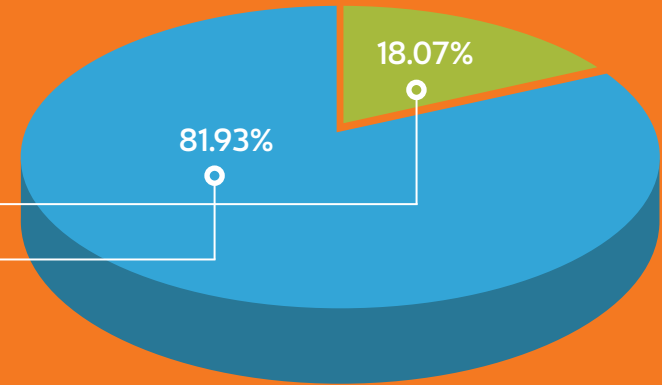

ESTADÍSTICAS - PROCESO DE ADMISIÓN 2020

POSTULANTES

Por examen ordinario	54
Ingreso directo de la Sección Preparatoria	68
Número total de postulantes	122

INGRESANTES

Por examen ordinario	15
Ingreso directo de la Sección Preparatoria	68
Número total de ingresantes	83

INGRESANTES SEGÚN SEXO

Hombres	66
Mujeres	17
Total ingresantes	83