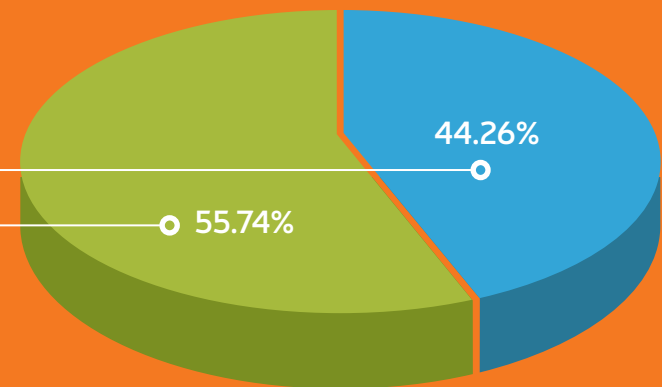

ESTADÍSTICAS - PROCESO DE ADMISIÓN 2020

POSTULANTES

Por examen ordinario	54
Ingreso directo de la Sección Preparatoria	68
Número total de postulantes	122

INGRESANTES

Por examen ordinario	15
Ingreso directo de la Sección Preparatoria	68
Número total de ingresantes	83

INGRESANTES SEGÚN SEXO

Hombres	66
Mujeres	17
Total ingresantes	83