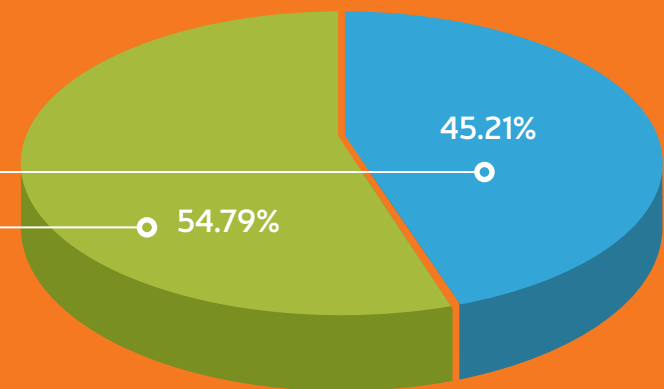

ESTADÍSTICAS - PROCESO DE ADMISIÓN 2019

POSTULANTES

Por examen ordinario	52
Ingreso directo de la Sección Preparatoria	63
Número total de postulantes	115

INGRESANTES

Por examen ordinario	16
Ingreso directo de la Sección Preparatoria	63
Número total de ingresantes	79

INGRESANTES SEGÚN SEXO

Hombres	59
Mujeres	20
Total ingresantes	79