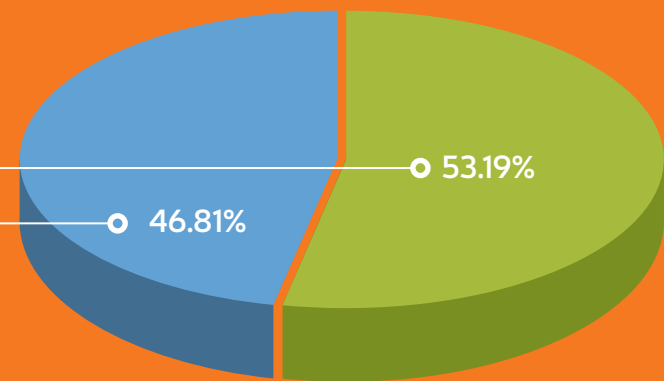

ESTADÍSTICAS - PROCESO DE ADMISIÓN 2018

POSTULANTES

Por examen ordinario	50
Ingreso directo de la Sección Preparatoria	44
Número total de postulantes	94

INGRESANTES

Por examen ordinario	21
Ingreso directo de la Sección Preparatoria	44
Número total de ingresantes	65

INGRESANTES SEGÚN SEXO

Hombres	44
Mujeres	21
Total ingresantes	65