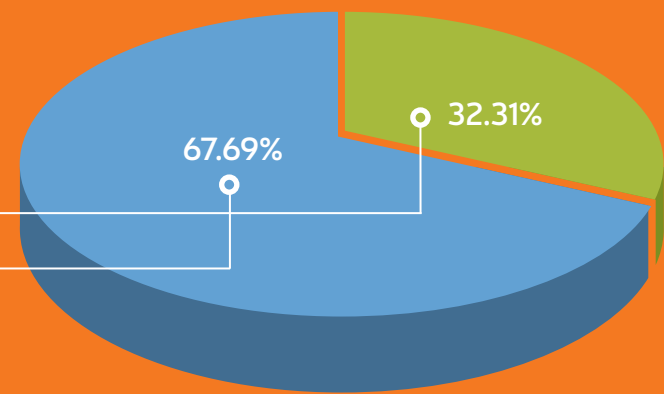

ESTADÍSTICAS - PROCESO DE ADMISIÓN 2018

POSTULANTES

Por examen ordinario	50
Ingreso directo de la Sección Preparatoria	44
Número total de postulantes	94

INGRESANTES

Por examen ordinario	21
Ingreso directo de la Sección Preparatoria	44
Número total de ingresantes	65

INGRESANTES SEGÚN SEXO

Hombres	44
Mujeres	21
Total ingresantes	65