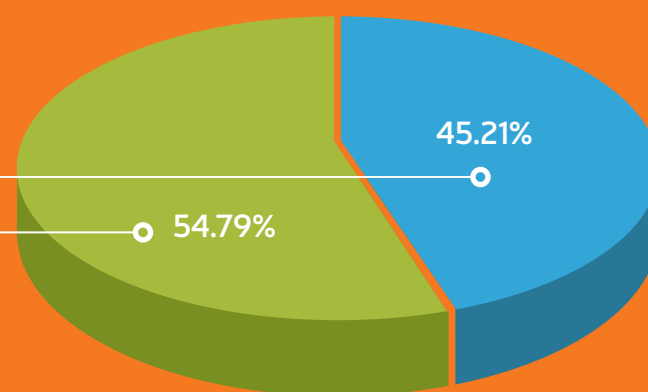

ESTADÍSTICAS - PROCESO DE ADMISIÓN 2019

POSTULANTES

Por examen ordinario	52
Ingreso directo de la Sección Preparatoria	63
Número total de postulantes	115

INGRESANTES

Por examen ordinario	16
Ingreso directo de la Sección Preparatoria	63
Número total de ingresantes	79

INGRESANTES SEGÚN SEXO

Hombres	59
Mujeres	20
Total ingresantes	79