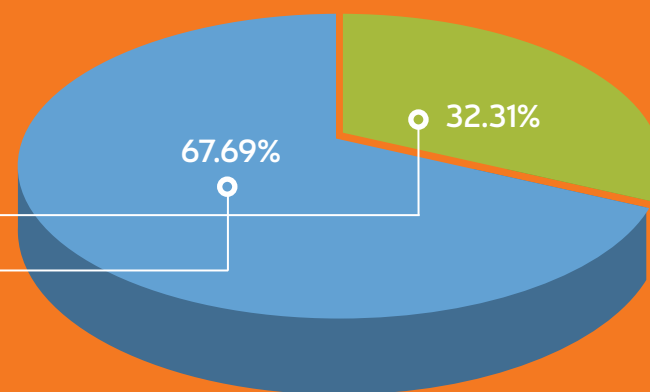

ESTADÍSTICAS - PROCESO DE ADMISIÓN 2018

POSTULANTES

Por examen ordinario	50
Ingreso directo de la Sección Preparatoria	44
Número total de postulantes	94

INGRESANTES

Por examen ordinario	21
Ingreso directo de la Sección Preparatoria	44
Número total de ingresantes	65

INGRESANTES SEGÚN SEXO

Hombres	44
Mujeres	21
Total ingresantes	65