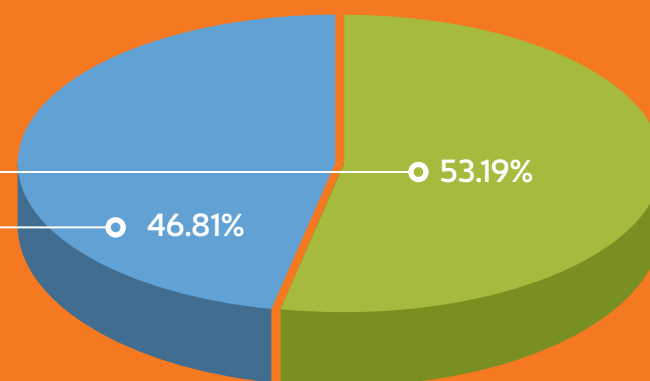

ESTADÍSTICAS - PROCESO DE ADMISIÓN 2018

POSTULANTES

Por examen ordinario	50
Ingreso directo de la Sección Preparatoria	44
Número total de postulantes	94

INGRESANTES

Por examen ordinario	21
Ingreso directo de la Sección Preparatoria	44
Número total de ingresantes	65

INGRESANTES SEGÚN SEXO

Hombres	44
Mujeres	21
Total ingresantes	65