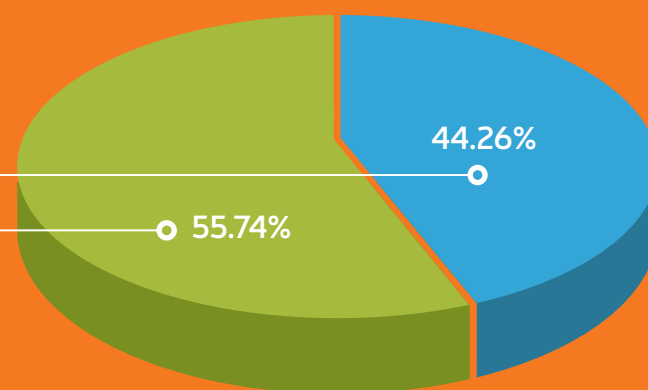

ESTADÍSTICAS - PROCESO DE ADMISIÓN 2020

POSTULANTES

Por examen ordinario	54
Ingreso directo de la Sección Preparatoria	68
Número total de postulantes	122

INGRESANTES

Por examen ordinario	15
Ingreso directo de la Sección Preparatoria	68
Número total de ingresantes	83

INGRESANTES SEGÚN SEXO

Hombres	66
Mujeres	17
Total ingresantes	83