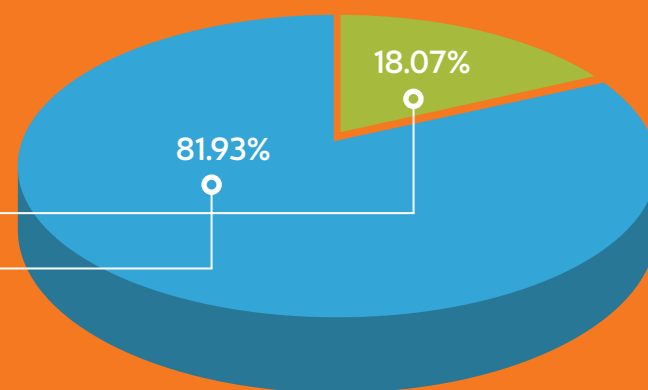

ESTADÍSTICAS - PROCESO DE ADMISIÓN 2020

POSTULANTES

Por examen ordinario	54
Ingreso directo de la Sección Preparatoria	68
Número total de postulantes	122

INGRESANTES

Por examen ordinario	15
Ingreso directo de la Sección Preparatoria	68
Número total de ingresantes	83

INGRESANTES SEGÚN SEXO

Hombres	66
Mujeres	17
Total ingresantes	83