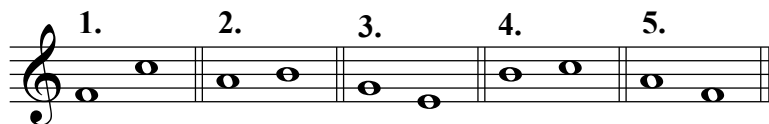

Universidad Nacional de Música

Sección de Estudios Preparatorios

(ESCOLAR - de 12 a 14 años)

ADMISIÓN 2020

Prueba tipo n° 1 de AUDIOPERCEPTIVA

A) Dictado de Intervalos Melódicos.

1. 2m 2M 3m 3M 5J
2. 2m 2M 3m 3M 5J
3. 2m 2M 3m 3M 5J
4. 2m 2M 3m 3M 5J
5. 2m 2M 3m 3M 5J